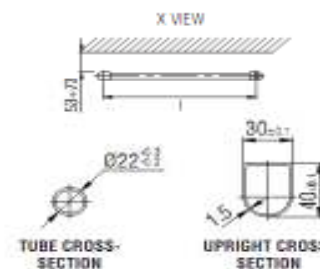

ЦЕНОВА ЛИСТА

2018

ОТОПЛИТЕЛНИ ТЕЛА ЗА БАНЯ

изработени от стомана

Accessories supplied

Производител	Модел	Ширина	Височина	Междусово разстояние	Мощност при $\Delta T = 50^{\circ}C$	Ед.цена без ДДС	Ед.цена с ДДС
		mm	mm	mm	W	лева	лева
FERROLI Италия	AIDA - бяла	400	700	350	268	60 лв	72 лв
FERROLI Италия	AIDA - бяла	400	1200	350	442	90 лв	108 лв
MBZ Италия	ECO - бяла	450	1817	400	1011	265 лв	318 лв