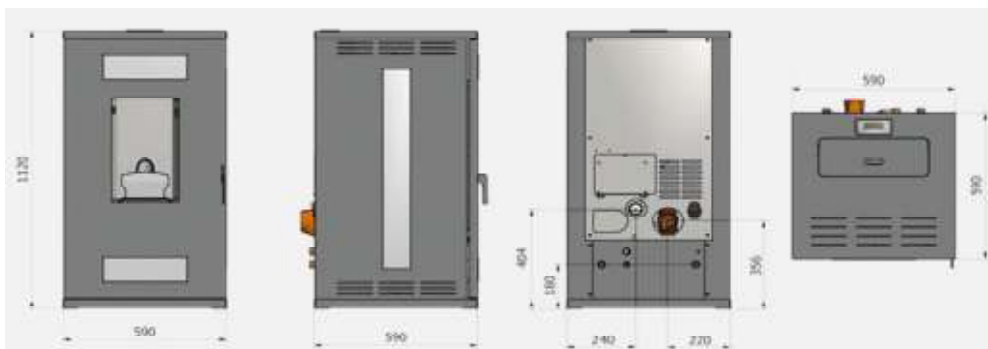

Цветова гама:

 Бял
(B)

 Черен
(N)

 Червен
(R)

 Инокс
(I)

<i>Камина на пелети с водна риза с вградени стоманени елементи</i>			
<i>Технически характеристики</i>	<i>модел</i>	14	18
Размери	(ШxВxД)	590x1120x590	590x1120x590
Номинална мощност	kW	14,5	18,8
Минимална мощност	kW	4,2	5,3
Консумация min/max пелети	kg/h	1,3 / 3,5	1,4 / 4,2
Капацитет на контейнера	kg	32	32
Ефективност	%	91,5 / 91,6	91,5 / 91,6
Максимално налягане	bar	2	2
Изход фукс	φ mm	80	80
Подаваща / връщаща		3/4"	3/4"
Отопляем обем	m³	300	540
Тегло	kg	190	190
	Цена без ДДС	3 140,00 лв	3 170,00 лв
	Цена с ДДС	3 768,00 лв	3 804,00 лв