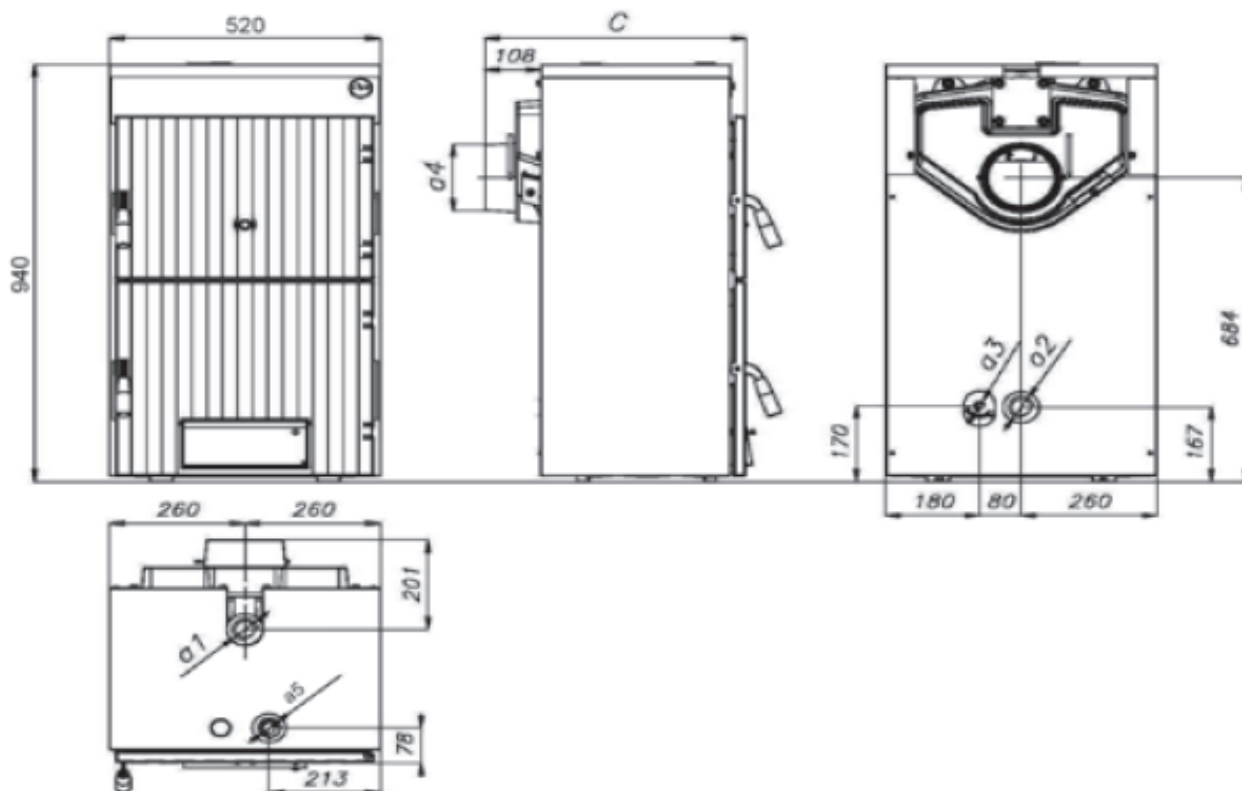

Комплект с:

Регулатор на тяга

Регулираща клапа на димните газове

Тава за пепел

Модел		SFL 3	SFL 4	SFL 5	SFL 6	SFL 7
Топлинна мощност /дърва/	kW	19	27	36	43	50
Топлинна мощност /въглища/	kW	22,5	32,5	42,5	52,5	62,5
Топлинна мощност /пелети/	kW	22	30	36	42	48
Водосъдържание	l	26	30	34	38	42
Обем на горивна камера	dm ³	48	68	88	108	128
Размери, см	(HxWxD)	94/52/51	94/52/62	94/52/73	94/52/84	94/52/95
	Цена без ДДС	1 535 лв	1 755 лв	1 975 лв	2 195 лв	2 450 лв
	Цена с ДДС	1 842 лв	2 106 лв	2 370 лв	2 634 лв	2 940 лв
	Акcesoари				Цена без ДДС	Цена с ДДС
	Термостатична серпентина и вентил за SFL 3				270 лв	324 лв
	Термостатична серпентина и вентил за SFL 4				280 лв	336 лв
	Термостатична серпентина и вентил за SFL 5				300 лв	360 лв
	Термостатична серпентина и вентил за SFL 6				320 лв	384 лв
	Термостатична серпентина и вентил за SFL 7				340 лв	408 лв
	Преобразуващ комплект за пелетна горелка P7				190 лв	228 лв
	Преобразуващ комплект за пелетна горелка P12				190 лв	228 лв

ЦЕНОВА ЛИСТА

Присъединителни размери:

- a1 - Подаваща към инсталацията 1 1/2"
- a2 - Връщаща от инсталацията 1 1/2"
- a3 - Източване на котела 1/2"
- a4 - Фукс
- a5 - Присъединяване на термостатичен регулатор на тяга 3/4"

Размер на фукс:

Модел	Фукс	C
SFL 3	150	510
SFL 4	150	620
SFL 5	150	730
SFL 6	180	840
SFL 7	180	950