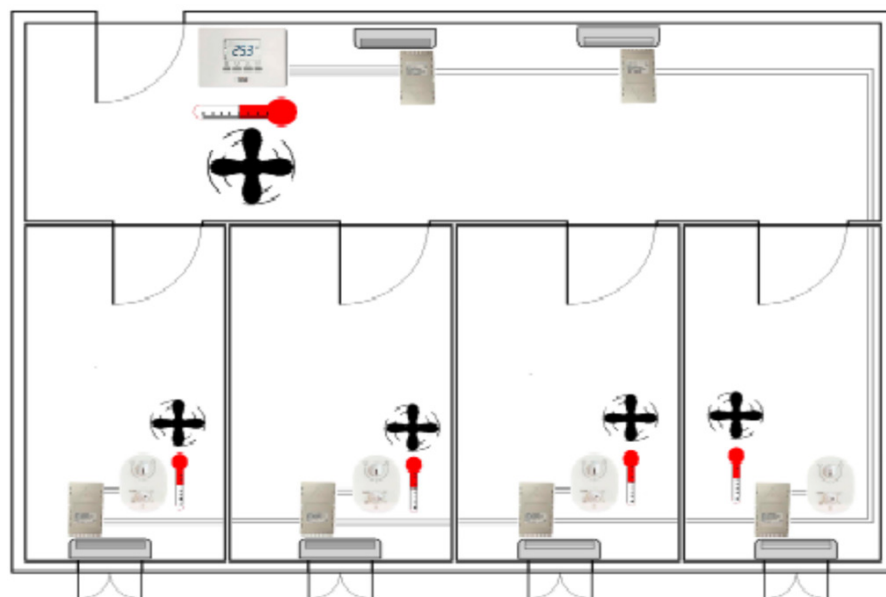

Захранващ модул - необходим за всеки един конвектор окомплектован с управление HUMAN MASTER INTERFACE или с управление HUMAN SLAVE INTERFACE

* Да се комбинира само с CM-F или CMR-F

Табло управление TE-N / TER-N

за монтаж в конвектора HUMAN SLAVE INTERFACE

за монтаж в конвектора HUMAN MASTER INTERFACE

за стенов монтаж REMOTE HUMAN MASTER INTERFACE

Възможност за управление MASTER-SLAVE

Пример

Снимка	Код	Описание	бр.
	20Z04470	ЗАХРАНВАЩ МОДУЛ	6
	20Z0444F	REMOTE HUMAN MASTER INTERFACE	1
	20Z04450	HUMAN SLAVE INTERFACE	4