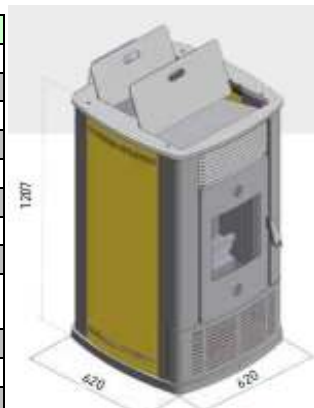

Предлага се в два варианта на покритие на страничните панели - от метал или от фино обработена керамика.

Високо ефективни с ниска консумация и максимална енергийна ефективност.

По запитване за AMBER HYDRO е наличен комплект за производство на битова гореща вода с код 0153 SIST/P.

Quiet and reliable built to during in time, the body of stove is entirely constructed steel in compliance.

Технически характеристики		18 kW	24 kW
Размери	(ШxВxД)	620x1207x620	620x1207x620
Макс. мощност на пламъка	kW	17,8	24
Ном. мощност	(min-max) kW	8,2 / 16	8,2 / 21,2
Ном. мощност на водната риза	(min-max) kW	6,9 / 13,5	6,9 / 18,4
Ном. мощност по въздух	(min-max) kW	1,2 / 2,5	1,2 / 2,8
Консумация min/max пелети	kg/h	1 / 3,7	1 / 4,9
Капацитет на контейнера	kg	32	32
Ефективност	%	94,8 / 89,6	94,8 / 88,8
Емисии на CO	ppm (при 13% O)	452 / 349	452 / 242
Максимално налягане	bar	2	2
Изход фукс	φ mm	80	80
Подаваща / връщаща		3/4"	3/4"
Отопляем обем	m <sup>3</sup>	350	500
Водосъдържание	l	29	29
Тегло	kg	200	200
Цвят		червен/бежов	червен/бежов
	Цена без ДДС	4 367,00 лв	4 518,00 лв
	Цена с ДДС	5 240,40 лв	5 421,60 лв