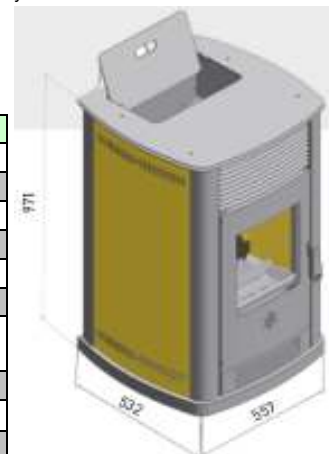

цвят - червен

AMB - AIR8/R
AMB - AIR12/R

 ALTO RENDIMENTO
 FINO AL 95%
 ESTREMA FACILITÀ
 nella PULIZIA

Серията печки на пелети AMBRA AIR е тиха, надеждна, конструирана за дълга експлоатация. Тялото на печката е изцяло направено от стомана и вътрешността на горивната камера е покрита с дебели плочи от пресован вермикулит, което осигурява защита и стабилизиране на температурата вътре в горивната камера, както и подчертаване на яркостта на пламъка. Благодарение на специално вентилираните теплообменници, структурата на печката е винаги топла, не гореща.

The new line of pellet stoves AMBRA AIR is built in full compliance. Quiet and reliable built to last over time. The body is constructed entirely of steel and the interior of the combustion chamber is lined by thick slabs of pressed vermiculite, it ensures protection and stabilization of temperature inside the combustion chamber, this coating also emphasizes the brightness of the flame. Thanks to special heat exchangers ventilated the structure above the stove is always warm, never hot. Energy savings are guaranteed top-performing, thanks to the simplicity of use and maintenance a few minutes to arrange for its cleaning. The two types of coatings include the side panels of metal or ceramic alternative finely worked.

Технически характеристики		8 kW	12 kW
Размери	(ШxВxД)	557x971x532	557x971x532
Макс. мощност на пламъка	kW	7,9	12,5
Ном.мощност	(min-max) kW	3,9 / 7,1	3,9 / 10,1
Консумация min/max пелети	kg/h	0,7 / 1,6	0,7 / 2,6
Капацитет на контейнера	kg	24	24
Ефективност	%	95,2 / 90,1	95,2 / 81
Емисии на CO	ppm (при 13% O)	333 / 148	333 / 120
Изход фукс	φ mm	80	80
Отопляем обем	m ³	200	270
Тегло	kg	110	110
Цвят		червен/бежов	червен/бежов
	Цена без ДДС	2 861,00 лв	3 163,00 лв
	Цена с ДДС	3 433,20 лв	3 795,60 лв