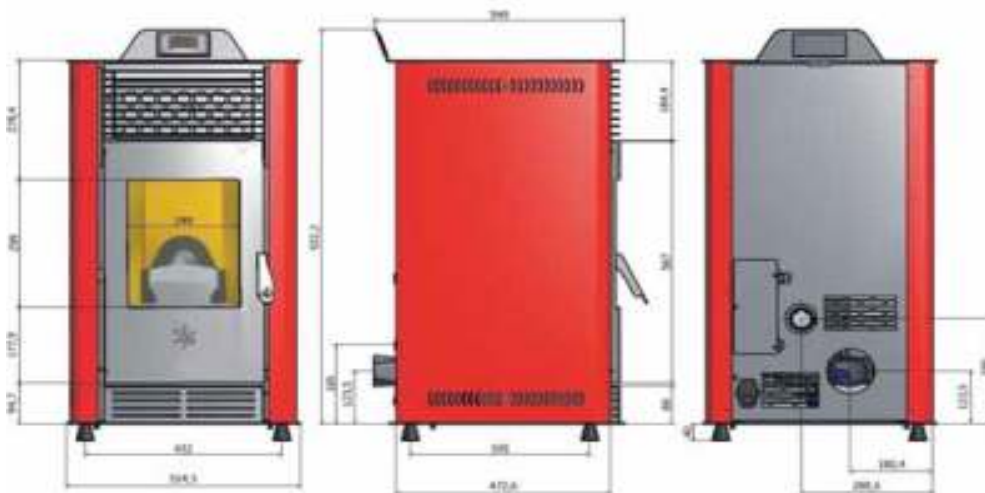

Печките на пелети
AMBRA AIR отговарят на
Европейския стандарт
EN 14785:2006