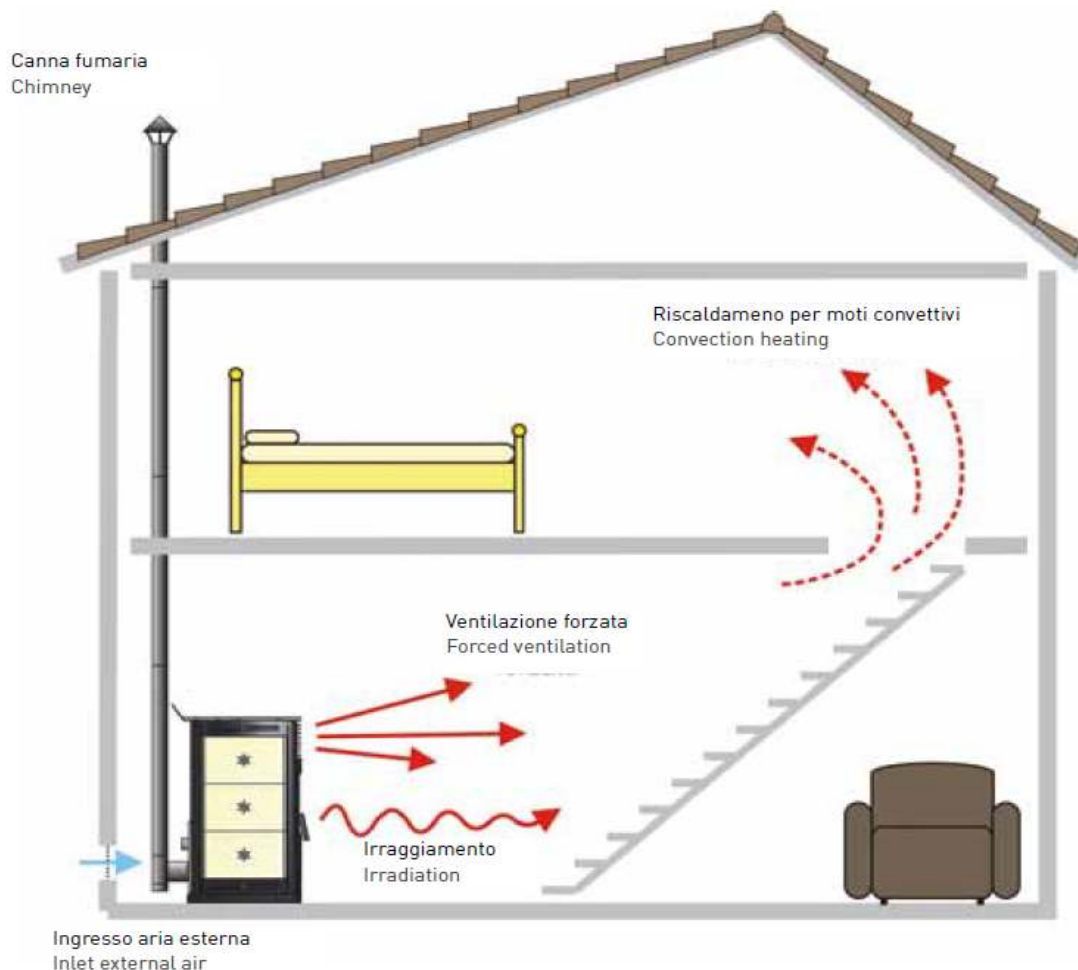

ЕЛЕКТРОНИКА

Панелът за управление е от последно поколение, на който може да се прегледат всички основни функции на печката. Благодарение на ясното меню, основните функции и настройки се правят лесно и интуитивно.

ПРАКТИЧНОСТ

В горната част има два капака, които позволяват достъп до бункер за пелети от горната страна на печката за лесно почистване.

МАТЕРИАЛИ

Надежната стоманена структура на печката осигурява дълъг живот.

Горивната камера на печката е защитена от плочи от вермикулит.

Вермикулитът е огнеупорен продукт, който има голямо приложение във вътрешната облицовка на горивните камери - камини и печки. Той е новият заместител на така популярните огнеупорни тухли. Произвежда се от естествени минерали спелени и пресовани по определена технология. Максималната температура, на която издържат плоскостите е 1150 C°. Високото качество на продукта се допълва и от възможността да се изолират стените на горивните камери от топлината на огъня и да им се удължи живота.

ПРИНЦИПНА СХЕМА

ПРИМЕРИ ЗА ИНСТАЛИРАНЕ

Distanze da rispettare
Distances to be respected