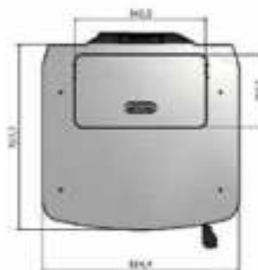

януари 2012 г.

AMBRA AIR STYLE
Печка на пелети версия STYLE

 Модел
 цвят - бежов

 AMB - AIR8/A S
 AMB - AIR12/A S

 Модел
 цвят - червен

 AMB - AIR8/R S
 AMB - AIR12/R S

Технически характеристики		8 kW	12 kW
Размери	(ШxВxD)	557x971x532	557x971x532
Макс. мощност на пламъка	kW	7,9	12,5
Ном.мощност	(min-max) kW	3,9 / 7,1	3,9 / 10,1
Консумация min/max пелети	kg/h	0,7 / 1,6	0,7 / 2,6
Капацитет на контейнера	kg	24	24
Ефективност	%	95,2 / 90,1	95,2 / 81
Емисии на CO	ppm (при 13% O)	333 / 148	333 / 120
Изход фукс	ф mm	80	80
Отопляем обем	m ³	200	270
Тегло	kg	110	110
Цвят		червен/бежов	червен/бежов
	Цена без ДДС	2 410,00 лв	2 711,00 лв
	Цена с ДДС	2 892,00 лв	3 253,20 лв