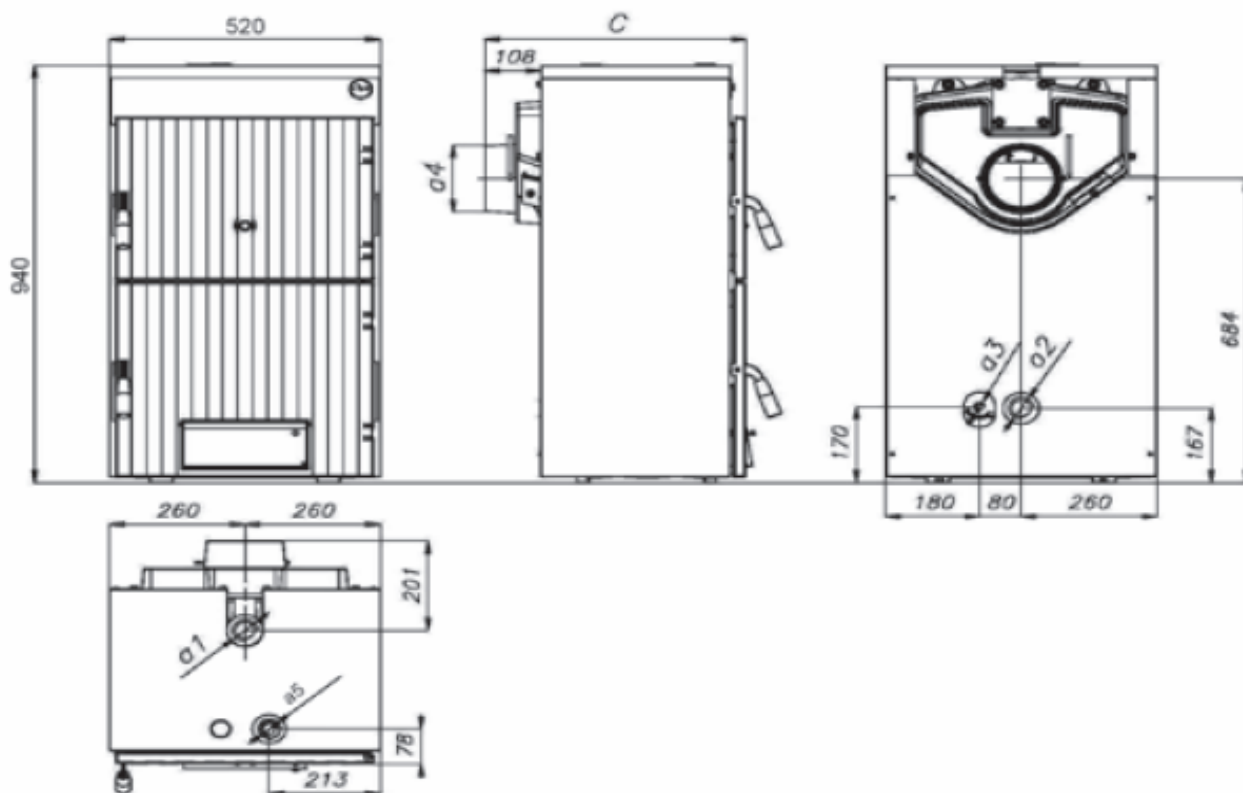

Комплект с:

Регулатор на тяга

Регулираща клапа на димните газове

Тава за пепел

Модел		FL 3	FL 4	FL 5	FL 6	FL 7
Топлинна мощност /дърва/	kW	19	27	36	43	50
Топлинна мощност /въглища/	kW	22,5	32,5	42,5	52,5	62,5
Топлинна мощност /пелети/	kW	22	30	36	42	48
Водосъдържание	l	26	30	34	38	42
Обем на горивна камера	dm ³	48	68	88	108	128
Размери, см	(HxWxD)	94/52/51	94/52/62	94/52/73	94/52/84	94/52/95
Цена без ДДС		1 460 лв	1 670 лв	1 880 лв	2 090 лв	2 340 лв
Цена с ДДС		1 752 лв	2 004 лв	2 257 лв	2 508 лв	2 808 лв
Акcesoари					Цена без ДДС	Цена с ДДС
Термостатична серпентина и вентил за FL 3					271 лв	325 лв
Термостатична серпентина и вентил за FL 4					283 лв	340 лв
Термостатична серпентина и вентил за FL 5					298 лв	358 лв
Термостатична серпентина и вентил за FL 6					316 лв	380 лв
Термостатична серпентина и вентил за FL 7					340 лв	408 лв
Преобразуващ комплект за пелетна горелка P7					190 лв	228 лв
Преобразуващ комплект за пелетна горелка P12					190 лв	228 лв

ЦЕНОВА ЛИСТА

февруари 2012

Присъединителни размери:

- a1 - Подаваща към инсталацията 1 1/2"
- a2 - Връщаща от инсталацията 1 1/2"
- a3 - Източване на котела 1/2"
- a4 - Фукс
- a5 - Присъединяване на термостатичен регулатор на тяга 3/4"